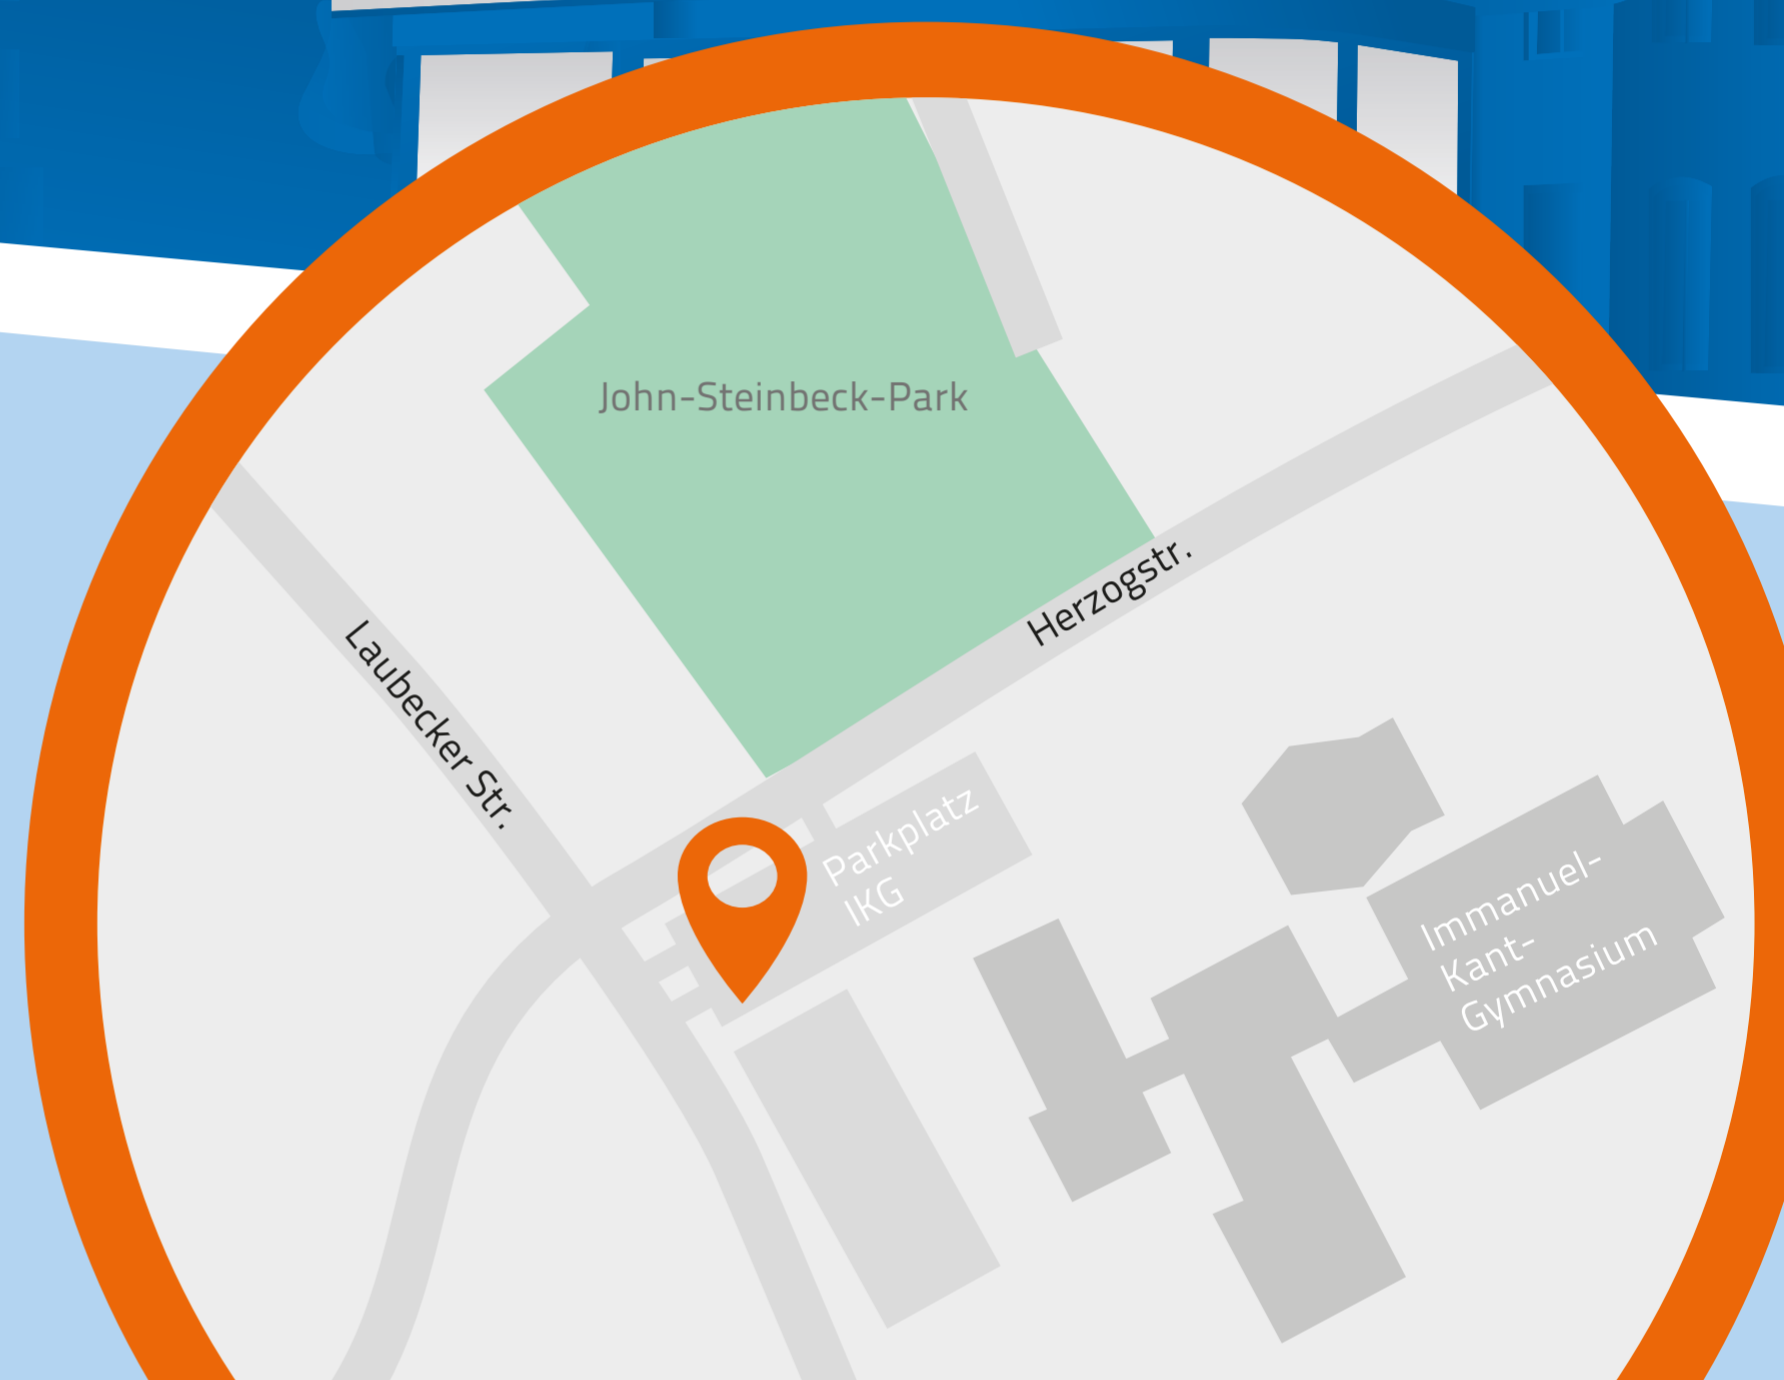

STROM TANKEN

Stadtwerke
Heiligenhaus

Nächste Ladesäule:

Parkplatz Immanuel-Kant-Gymnasium
Ecke Laubecker-Str. & Herzog-Str.

Informationen + Ladekarte:

Stadtwerke Heiligenhaus GmbH

☎ 02056 / 590 - 81

✉ edl@stadtwerke-heiligenhaus.de